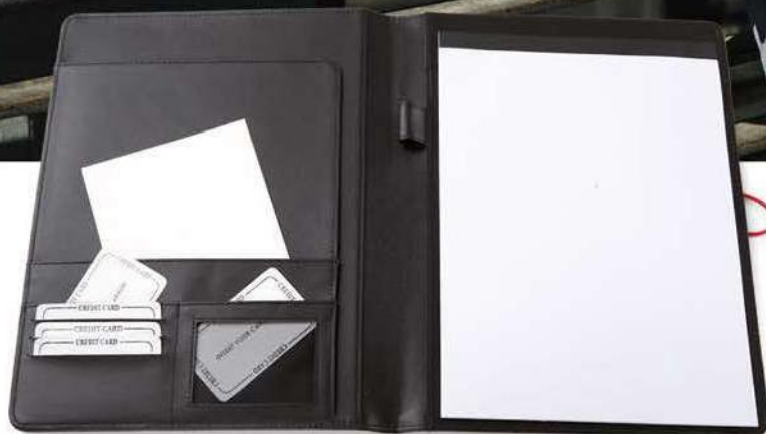

2672_Medith_ Cartella Congresso

ⓘ P/card, p/documenti, inserto per penna, blocco A4 bianco incluso

cm 25x32

♻️ Similpelle

📦 1/20

📁 In astuccio