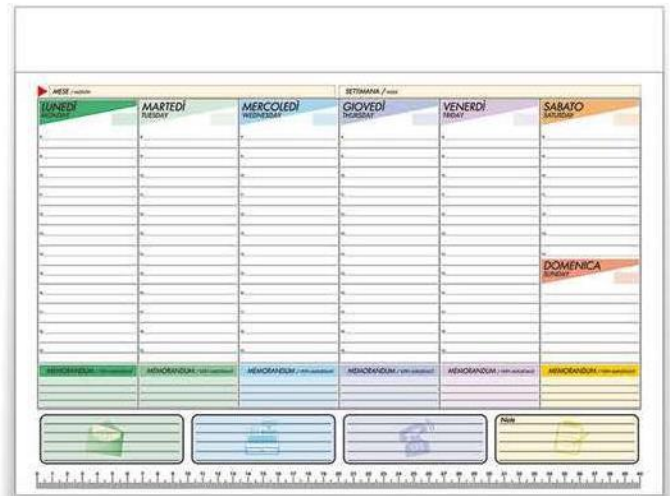

Eco Paper

1/50

2024 Planning

-  50 fogli, testata cartonata
-  cm 43,5x31,5
-  Carta naturale 80gr
-  25

2023 Planning

-  50 fogli, testata cartonata
-  cm 29,2x21
-  Carta naturale 80gr
-  50

2020 Planning