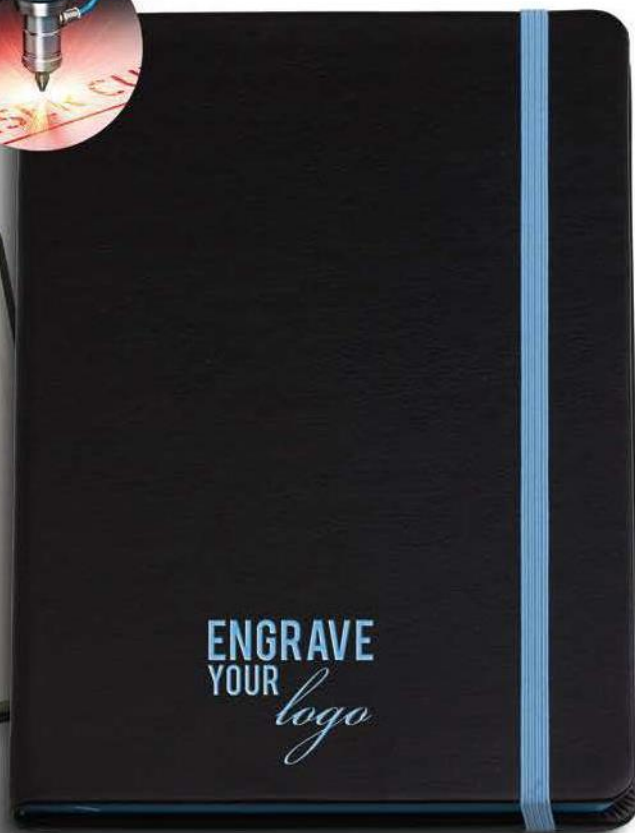

blu

80
fogli

2081_Tokyo_ Block Notes

- Carta avorio 70g, profilo colorato 80 fogli / 160 pagine
- cm 14,5x21,3
- Laser PU
- 50

indicato per incisione laser