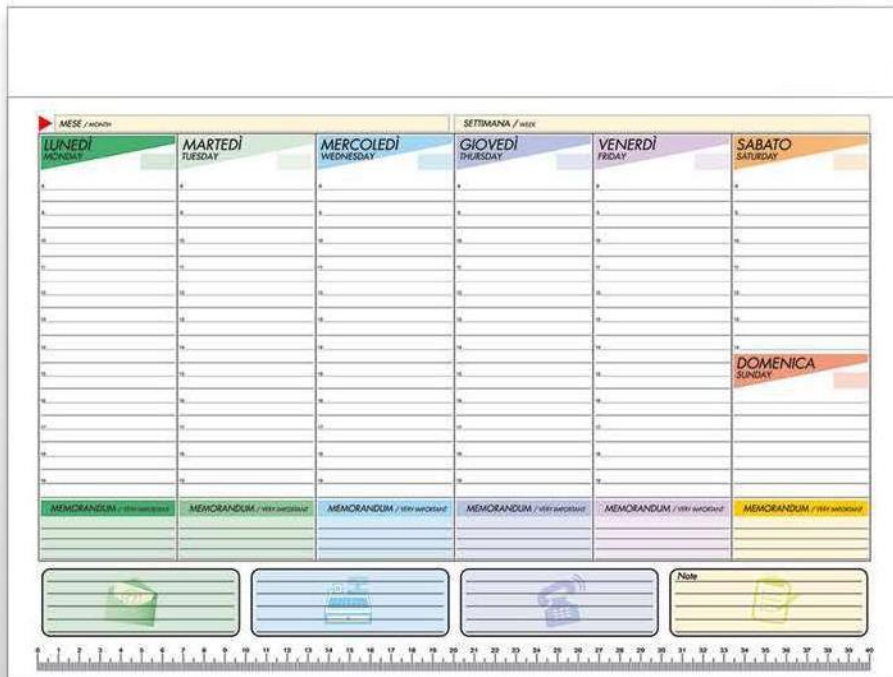

2024 Planning

- 50 fogli, testata cartonata
- cm 43,5x31,5
- Carta naturale 80gr
- 25

2023 Planning

- 50 fogli, testata cartonata
- cm 29,2x21
- Carta naturale 80gr
- 50

2020 Planning

- 52 fogli, testata cartonata
- cm 30x14,5
- Carta naturale 80gr
- 20