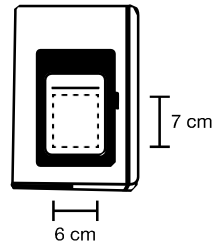

**NEW
ITEM**

4184_Alcide_ Porta Computer 13"

- ① Custodia porta computer imbottita
- 📏 cm 34x24x3
- ♻️ Schiuma ad alta densità
- 📦 1/25
- 📧 Polybag

arancio

PRINT SIZE

2080_Romany_Block Notes

Carta bianca, 100 fogli / 200 pagine
P/card esterno, p/cellulare, inserto per penna