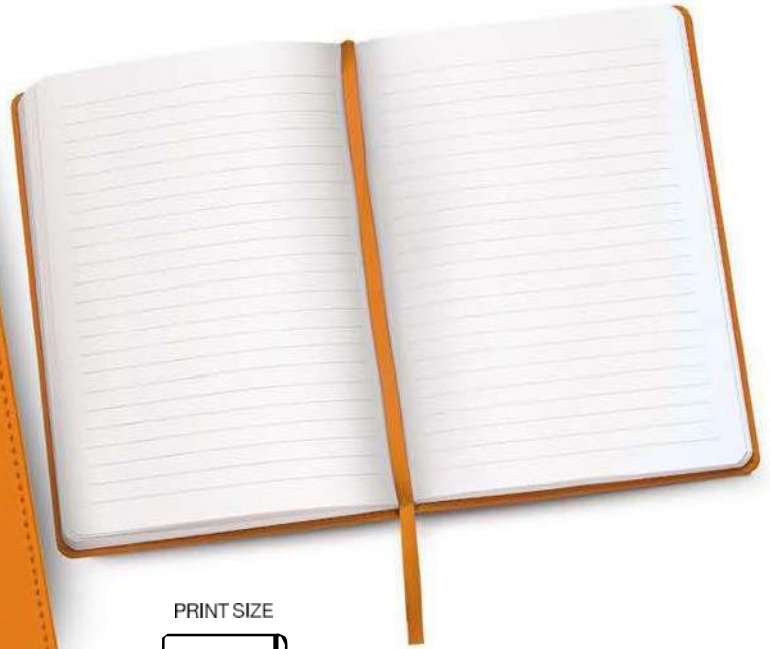

PRINT SIZE

2080_Romany_Block Notes

Carta bianca, 100 fogli / 200 pagine
P/card esterno, p/cellulare, inserto per penna

cm 14,2x20,5

PU Termovirante

30

In astuccio

100
fogli