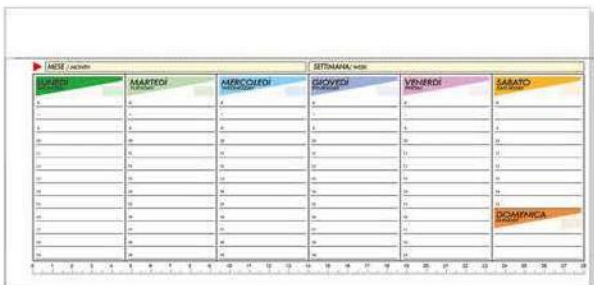

-  52 fogli, testata cartonata
-  cm 30x14,5
-  Carta naturale 80gr
-  20

4004_Livio_ Set Scrivania ECO

 Set da scrivania in cartone con matita, blocco note (250 fogli) e 180 post it adesivi

 cm 9x9x9 chiuso